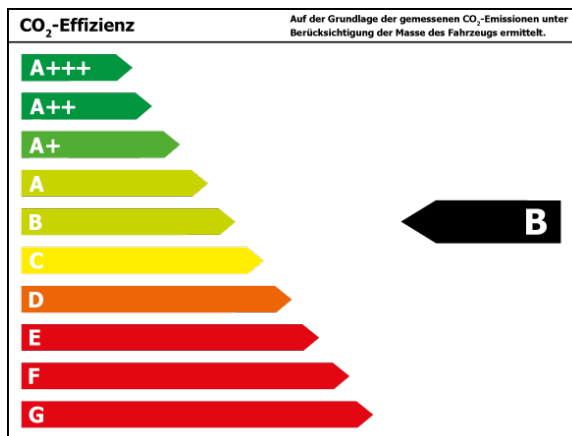

Osenstätter Kfz GmbH VW & Skoda GW

Angebotsnummer: TS-VW6028

Ausdruck vom: 26.04.2024

Finanzierungsbeispiel

Gesamtpreis :	31.480,- €
Anzahlung :	8.032,- €
Nettodarlehensbetrag:	23.448,- €
Laufzeit :	36 Monate
Monatliche Rate :	169,- €
Schlussrate :	21.992,- €
Effektiver Jahreszins :	6,99 %p.A.
Sollzinssatz :	6,78 %
Bruttodarlehensbetrag :	28.076,- €
Zinsen:	4.627,- €
Bearbeitungsgebühr :	--
Ratenabsicherung :	--
Mtl. Ratenabsicherung :	--
Bank :	Volkswagen Bank GmbH, Gifthorner Str. 57, 38112 Braunschweig

Verbrauch

Verbrauch und Emissionen (WLTP) *

Langsam* :	8,2 l/100 km
Mittel* :	6,3 l/100 km
Schnell* :	5,7 l/100 km
Sehr schnell* :	6,8 l/100 km
Kombiniert* :	6,5 l/100 km
CO2-Emission* :	148 g/km

*Weitere Informationen zum offiziellen Kraftstoffverbrauch und den offiziellen spezifischen CO₂-Emissionen neuer Personenkraftwagen können dem 'Leitfaden über den Kraftstoffverbrauch, die CO₂-Emissionen und den Stromverbrauch neuer Personenkraftwagen' entnommen werden, der an allen Verkaufsstellen und bei 'Deutsche Automobil Treuhand GmbH' unter www.dat.de unentgeltlich erhältlich ist.