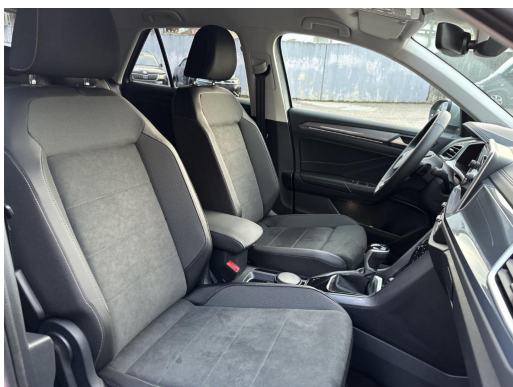

Osenstätter Kfz GmbH VW & Skoda GW

Angebotsnummer: TS-VW6028

Ausdruck vom: 26.04.2024

Osenstätter
gut ankommen...