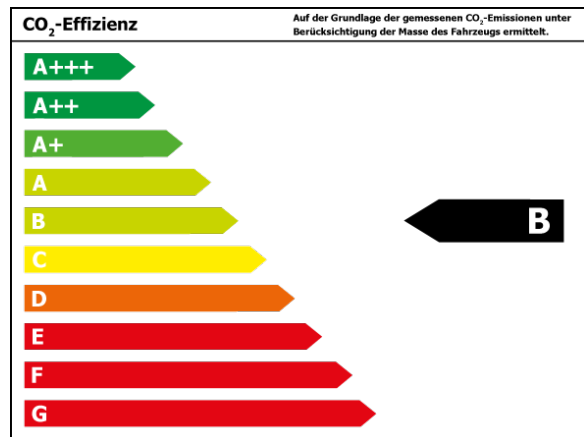

#### Verbrauch und Emissionen (WLTP) \*

Langsam* :	8,2 l/100 km
Mittel* :	6,3 l/100 km
Schnell* :	5,7 l/100 km
Sehr schnell* :	6,9 l/100 km
Kombiniert* :	6,6 l/100 km
CO2-Emission* :	149 g/km

\*Weitere Informationen zum offiziellen Kraftstoffverbrauch und den offiziellen spezifischen CO<sub>2</sub>-Emissionen neuer Personenkraftwagen können dem 'Leitfaden über den Kraftstoffverbrauch, die CO<sub>2</sub>-Emissionen und den Stromverbrauch neuer Personenkraftwagen' entnommen werden, der an allen Verkaufsstellen und bei 'Deutsche Automobil Treuhand GmbH' unter [www.dat.de](http://www.dat.de) unentgeltlich erhältlich ist.