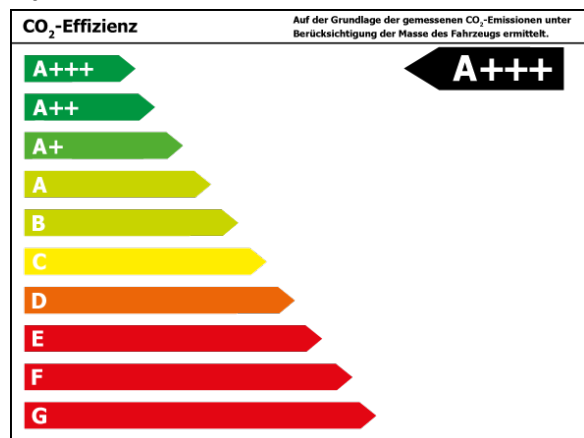

Verbrauch

Verbrauch und Emissionen (NEFZ) *

CO₂-Emission* : 0 g/km

Verbrauch und Emissionen (WLTP) *

CO₂-Emission* : 0 g/km

Stromverbrauch kombiniert* : 16,9 kwh/100 km

Elektrische Reichweite* : 397 km

1Diese E-Auto spezifischen Informationen werden ohne jegliche Gewähr und Haftung bereitgestellt und sind nicht Bestandteil der Fahrzeugbeschreibung und des Angebotes des inserierenden Autohändlers. Die Datenqualität ist maßgeblich davon abhängig, ob das Fahrzeug eindeutig einem Referenztypen zugeordnet werden kann.