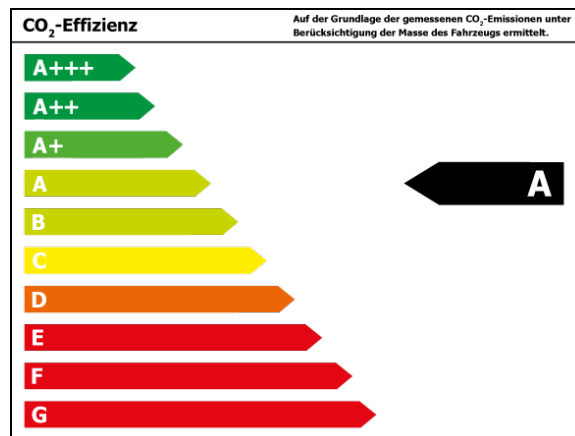

Verbrauch

Verbrauch und Emissionen (NEFZ) *

Innerorts* :	5,4 l/100 km
Ausserorts* :	4,0 l/100 km
Kombiniert* :	4,5 l/100 km
CO2-Emission* :	119,0 g/km

Verbrauch und Emissionen (WLTP) *

Langsam* :	7,3 l/100 km
Mittel* :	5,3 l/100 km
Schnell* :	4,7 l/100 km
Sehr schnell* :	5,7 l/100 km
Kombiniert* :	5,5 l/100 km
CO2-Emission* :	144 g/km