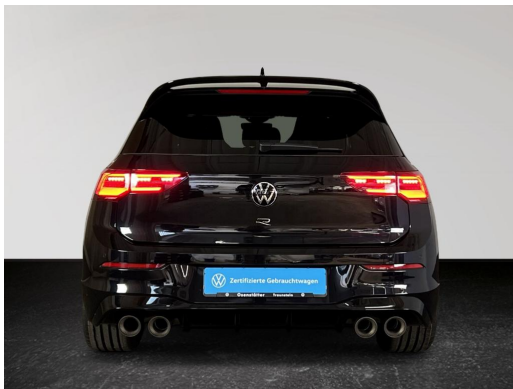

Osenstätter Kfz GmbH VW & Skoda GW

Angebotsnummer: TS-VW7824

Ausdruck vom: 26.04.2024

Osenstätter  
*gut ankommen...*

Osenstätter Kfz GmbH VW & Skoda GW

Angebotsnummer: TS-VW7824

Ausdruck vom: 26.04.2024

Osenstätter Kfz GmbH VW & Skoda GW