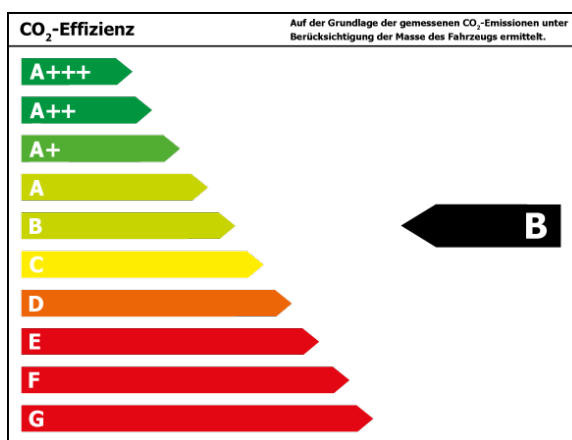

Verbrauch

Verbrauch und Emissionen (WLTP) *

Langsam* :	7,5 l/100 km
Mittel* :	6,1 l/100 km
Schnell* :	5,4 l/100 km
Sehr schnell* :	6,6 l/100 km
Kombiniert* :	6,2 l/100 km
CO2-Emission* :	141 g/km

*Weitere Informationen zum offiziellen Kraftstoffverbrauch und den offiziellen spezifischen CO₂-Emissionen neuer Personenkraftwagen können dem 'Leitfaden über den Kraftstoffverbrauch, die CO₂-Emissionen und den Stromverbrauch neuer Personenkraftwagen' entnommen werden, der an allen Verkaufsstellen und bei 'Deutsche Automobil Treuhand GmbH' unter www.dat.de unentgeltlich erhältlich ist.