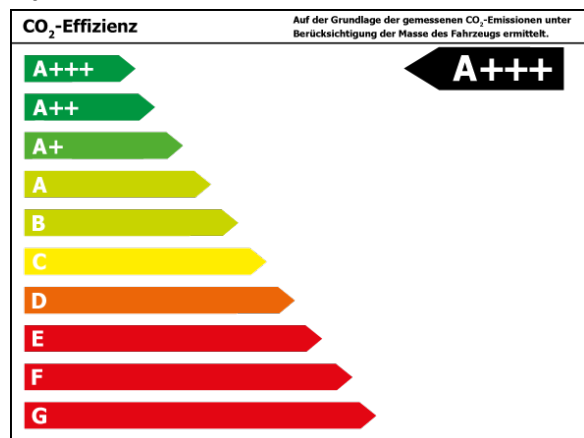

Bitte beachten Sie, dass bei allen Angaben zum Fahrzeug Irrtümer und Änderungen vorbehalten sind!

Verbrauch

Verbrauch und Emissionen (NEFZ) *

CO₂-Emission* : 0 g/km

Verbrauch und Emissionen (WLTP) *

CO₂-Emission* : 0 g/km

Stromverbrauch kombiniert* : 17,7 kWh/100 km

Elektrische Reichweite* : 521 km

1Diese E-Auto spezifischen Informationen werden ohne jegliche Gewähr und Haftung bereitgestellt und sind nicht Bestandteil der Fahrzeugbeschreibung und des Angebotes des inserierenden Autohändlers. Die Datenqualität ist maßgeblich davon abhängig, ob das Fahrzeug eindeutig einem Referenztypen zugeordnet werden kann.