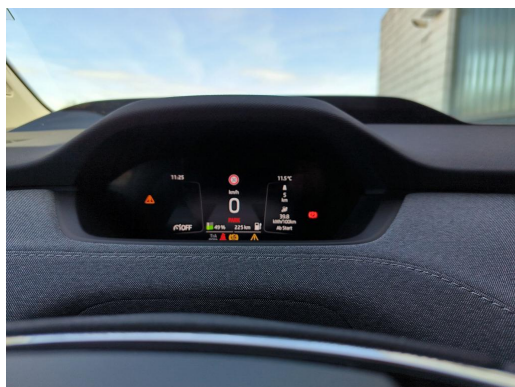

Osenstätter Kfz GmbH VW & Skoda NW

Angebotsnummer: F098126

Ausdruck vom: 16.04.2024