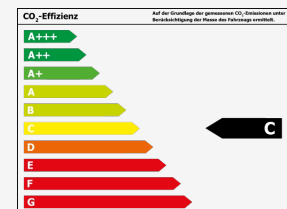

Verbrauch

Innerorts*: 12,2 l/100km

Außerorts*: 8,6 l/100km

Kombiniert*: 8,4 l/100km

CO₂-Emission*: 220 g/km

Umweltplakette: keine Plakette

Schadstoffklasse: Euro6d

Effizienzklasse*:

*Weitere Informationen zum offiziellen Kraftstoffverbrauch und den offiziellen spezifischen CO₂-Emissionen neuer Personenkraftwagen können dem 'Leitfaden über den Kraftstoffverbrauch, die CO₂-Emissionen und den Stromverbrauch neuer Personenkraftwagen' entnommen werden, der an allen Verkaufsstellen und bei Deutsche Automobil Treuhand GmbH unter www.dat.de unentgeltlich erhältlich ist.