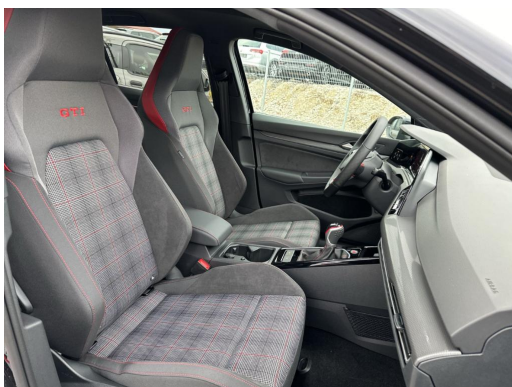

Osenstätter Kfz GmbH VW & Skoda GW

Angebotsnummer: TS-VW325

Ausdruck vom: 27.04.2024

Osenstätter
gut ankommen...