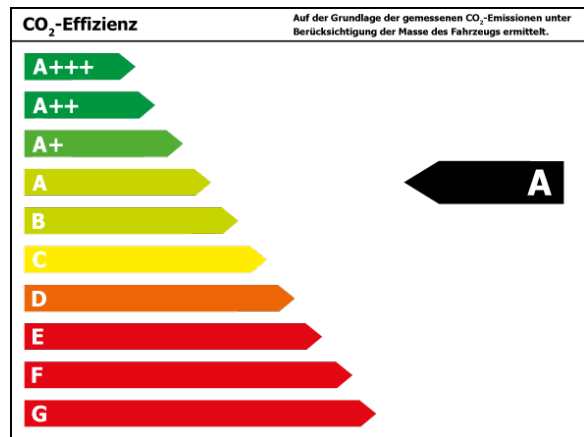

Verbrauch

Verbrauch und Emissionen (WLTP) *

| | |
|-----------------|--------------|
| Langsam* : | 6,7 l/100 km |
| Mittel* : | 4,9 l/100 km |
| Schnell* : | 4,5 l/100 km |
| Sehr schnell* : | 5,6 l/100 km |
| Kombiniert* : | 5,2 l/100 km |
| CO2-Emission* : | 138 g/km |