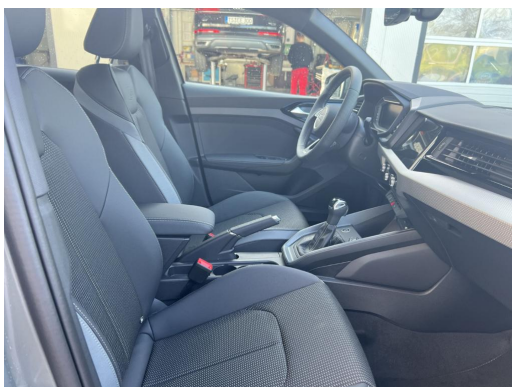

Osenstätter Kfz GmbH Audi NW
Angebotsnummer: AC5412

Ausdruck vom: 16.04.2024

www.audi-osenstaetter.de

Osenstätter
gut ankommen...