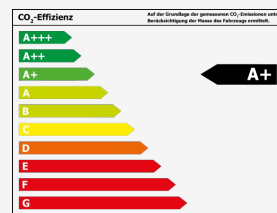

Umwelt & Normen

Verbrauch

Innerorts*:	4,4 l/100km
Außerorts*:	3,7 l/100km
Kombiniert*:	4,0 l/100km
CO ₂ -Emission*:	103 g/km
Umweltplakette:	Grün
Schadstoffklasse:	Euro6

Effizienzklasse*:

*Weitere Informationen zum offiziellen Kraftstoffverbrauch und den offiziellen spezifischen CO₂-Emissionen neuer Personenkraftwagen können dem 'Leitfaden über den Kraftstoffverbrauch, die CO₂-Emissionen und den Stromverbrauch neuer Personenkraftwagen' entnommen werden, der an allen Verkaufsstellen und bei Deutsche Automobil Treuhand GmbH unter www.dat.de unentgeltlich erhältlich ist.