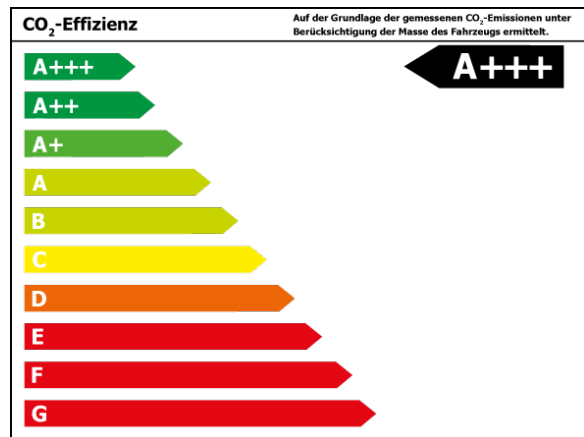

Finanzierungsbeispiel

Fragen Sie nach unseren Finanzierungsangeboten.
Gerne nehmen wir Ihren Gebrauchten in Zahlung !

Bitte beachten Sie, dass bei allen Angaben zum Fahrzeug Irrtümer und Änderungen vorbehalten sind!

Verbrauch

Verbrauch und Emissionen (NEFZ) *

CO₂-Emission* : 0 g/km

Verbrauch und Emissionen (WLTP) *

CO₂-Emission* : 0 g/km

Stromverbrauch kombiniert* : 21,7 kWh/100 km

Stromverbrauch langsam* : 14,5 kWh/100 km

Stromverbrauch mittel* : 15,6 kWh/100 km

Stromverbrauch schnell* : 18,2 kWh/100 km

Stromverbrauch sehr schnell* : 26,8 kWh/100 km

Elektrische Reichweite* : 423 km

1Diese E-Auto spezifischen Informationen werden ohne jegliche Gewähr und Haftung bereitgestellt und sind nicht Bestandteil der Fahrzeugbeschreibung und des Angebotes des inserierenden Autohändlers. Die Datenqualität ist maßgeblich davon abhängig, ob das Fahrzeug eindeutig einem Referenztypen zugeordnet werden kann.

*Weitere Informationen zum offiziellen Kraftstoffverbrauch und den offiziellen spezifischen CO₂-Emissionen neuer Personenkraftwagen können dem 'Leitfaden über den Kraftstoffverbrauch, die CO₂-Emissionen und den Stromverbrauch neuer Personenkraftwagen' entnommen werden, der an allen Verkaufsstellen und bei 'Deutsche Automobil Treuhand GmbH' unter www.dat.de unentgeltlich erhältlich ist.