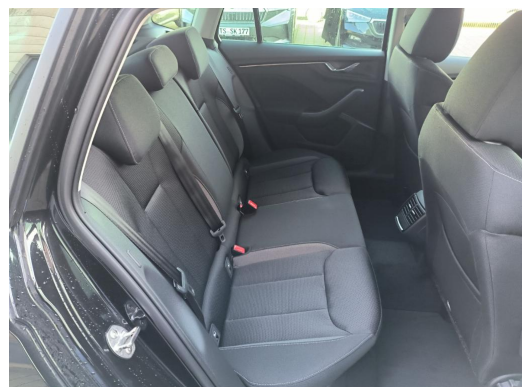

www.skoda-osensaetter.de

Osenstätter
gut ankommen...

SKODA