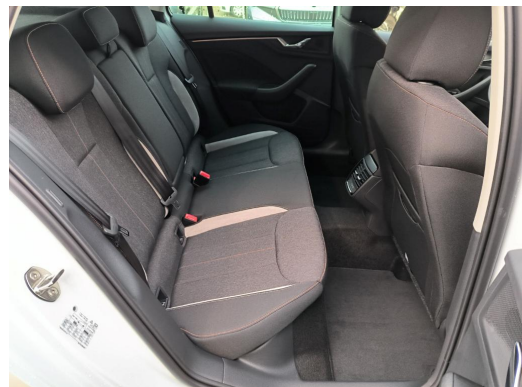

www.skoda-osensaetter.de

Osenstätter
gut ankommen...

SKODA