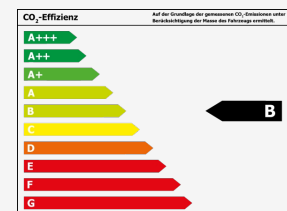

Verbrauch

Innerorts*:	5,7 l/100km
Außerorts*:	4,3 l/100km
Kombiniert*:	4,8 l/100km
CO₂-Emission*:	110 g/km
Umweltplakette:	Grün
Schadstoffklasse:	Euro6

Effizienzklasse*:

*Weitere Informationen zum offiziellen Kraftstoffverbrauch und den offiziellen spezifischen CO₂-Emissionen neuer Personenkraftwagen können dem 'Leitfaden über den Kraftstoffverbrauch, die CO₂-Emissionen und den Stromverbrauch neuer Personenkraftwagen' entnommen werden, der an allen Verkaufsstellen und bei Deutsche Automobil Treuhand GmbH unter www.dat.de unentgeltlich erhältlich ist.