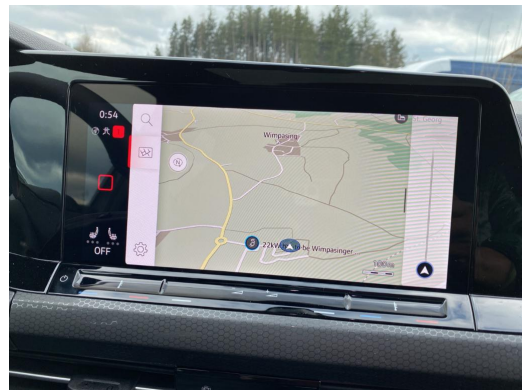

Osenstätter Kfz GmbH VW & Skoda NW

Angebotsnummer: L-MPQ029

Ausdruck vom: 27.04.2024