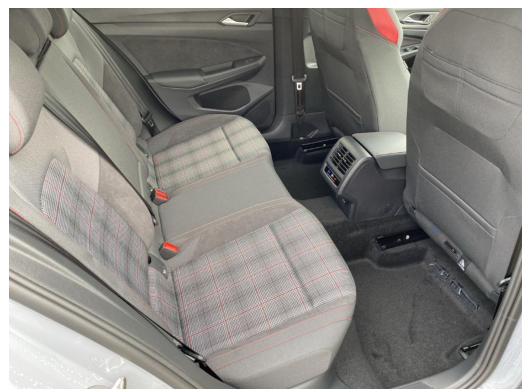

Osenstätter Kfz GmbH VW & Skoda NW

Angebotsnummer: L-MPQ029

Ausdruck vom: 27.04.2024

Osenstätter
gut ankommen...