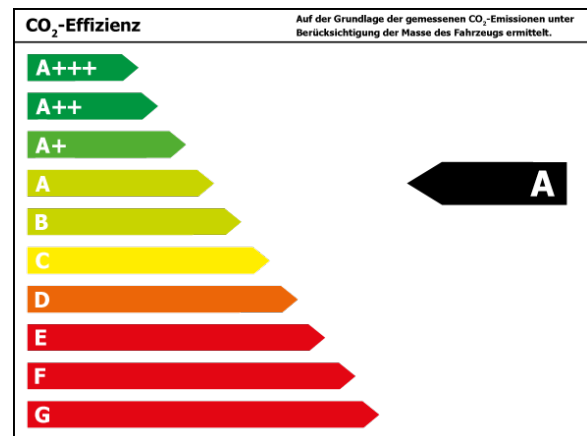

Verbrauch

Verbrauch und Emissionen (NEFZ) *

Innerorts* :	7,6 l/100 km
Ausserorts* :	6,1 l/100 km
Kombiniert* :	6,1 l/100 km
CO2-Emission* :	160,0 g/km

Verbrauch und Emissionen (WLTP) *

Langsam* :	7,3 l/100 km
Mittel* :	5,7 l/100 km
Schnell* :	4,9 l/100 km
Sehr schnell* :	5,9 l/100 km
Kombiniert* :	5,7 l/100 km
CO2-Emission* :	150 g/km