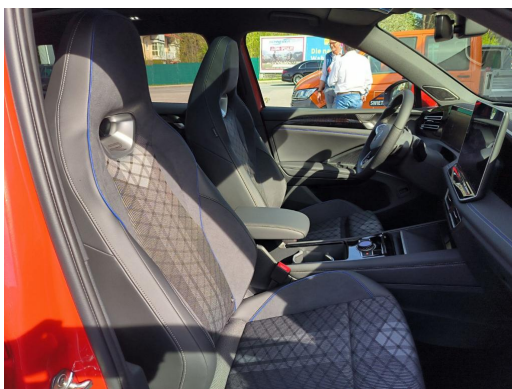

Osenstätter Kfz GmbH VW & Skoda GW

Angebotsnummer: TS-VW100

Ausdruck vom: 16.04.2024

Osenstätter
gut ankommen...