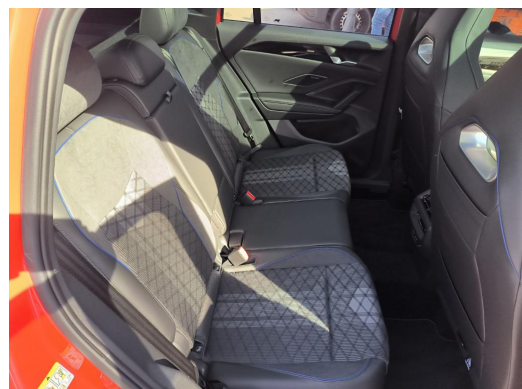

Osenstätter Kfz GmbH VW & Skoda GW

Angebotsnummer: TS-VW100

Ausdruck vom: 16.04.2024

Osenstätter
gut ankommen...