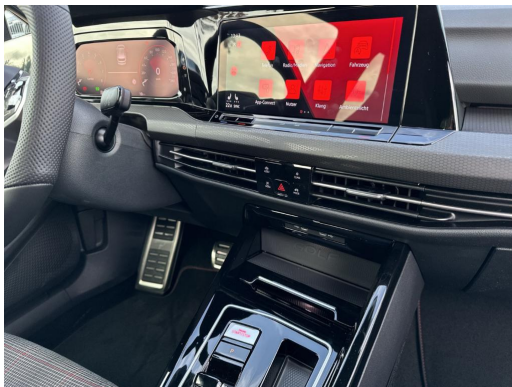

Osenstätter Kfz GmbH VW & Skoda GW

Angebotsnummer: TS-VW1030

Ausdruck vom: 27.04.2024