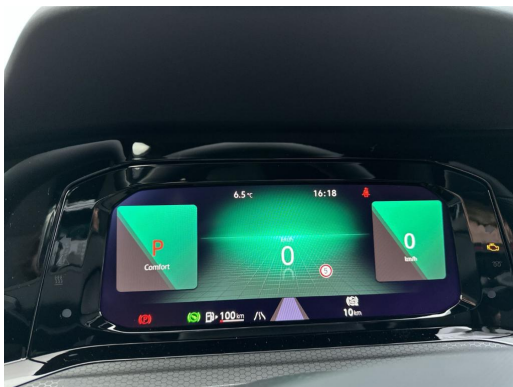

Osenstätter Kfz GmbH VW & Skoda GW

Angebotsnummer: TS-VW1003

Ausdruck vom: 27.04.2024