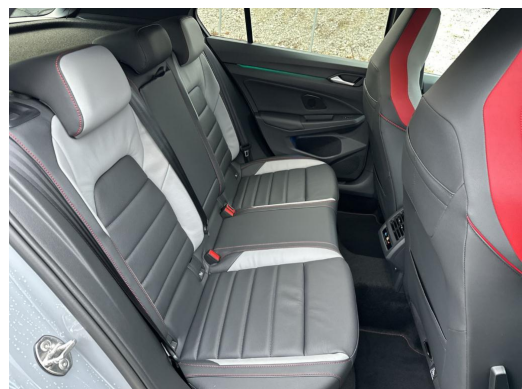

Osenstätter Kfz GmbH VW & Skoda GW

Angebotsnummer: TS-VW1003

Ausdruck vom: 27.04.2024

Osenstätter
gut ankommen...