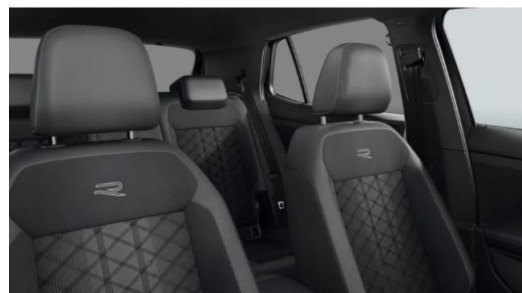

Osenstätter Kfz GmbH VW & Skoda NW

Angebotsnummer: L-DR9468

Ausdruck vom: 20.04.2024