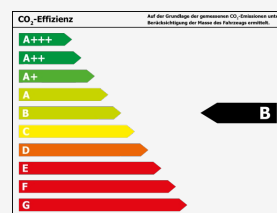

Umwelt & Normen

Verbrauch

Innerorts*:	7,7 l/100km
Außerorts*:	5,8 l/100km
Kombiniert*:	6,5 l/100km
CO ₂ -Emission*:	172 g/km
Umweltplakette:	Grün
Schadstoffklasse:	Euro6

Effizienzklasse*:

*Weitere Informationen zum offiziellen Kraftstoffverbrauch und den offiziellen spezifischen CO₂-Emissionen neuer Personenkraftwagen können dem 'Leitfaden über den Kraftstoffverbrauch, die CO₂-Emissionen und den Stromverbrauch neuer Personenkraftwagen' entnommen werden, der an allen Verkaufsstellen und bei Deutsche Automobil Treuhand GmbH unter www.dat.de unentgeltlich erhältlich ist.