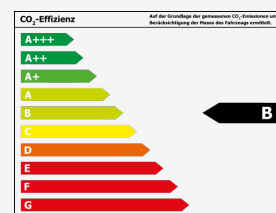

Umwelt & Normen

Verbrauch

Innerorts*:	6,9 l/100km
Außerorts*:	5,4 l/100km
Kombiniert*:	5,5 l/100km
CO ₂ -Emission*:	125 g/km
Umweltplakette:	Grün
Schadstoffklasse:	Euro6dtemp

Effizienzklasse*:

*Weitere Informationen zum offiziellen Kraftstoffverbrauch und den offiziellen spezifischen CO₂-Emissionen neuer Personenkraftwagen können dem 'Leitfaden über den Kraftstoffverbrauch, die CO₂-Emissionen und den Stromverbrauch neuer Personenkraftwagen' entnommen werden, der an allen Verkaufsstellen und bei Deutsche Automobil Treuhand GmbH unter www.dat.de unentgeltlich erhältlich ist.