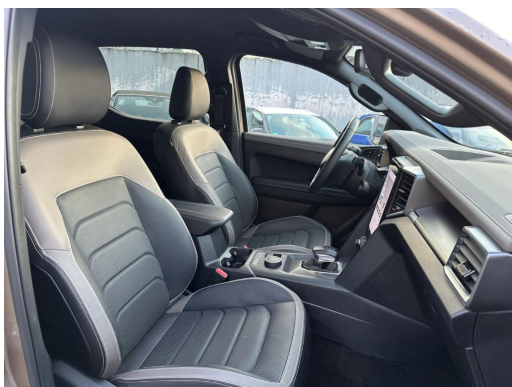

Osenstätter Kfz GmbH VW & Skoda GW

Angebotsnummer: TS-VW7800

Ausdruck vom: 26.04.2024