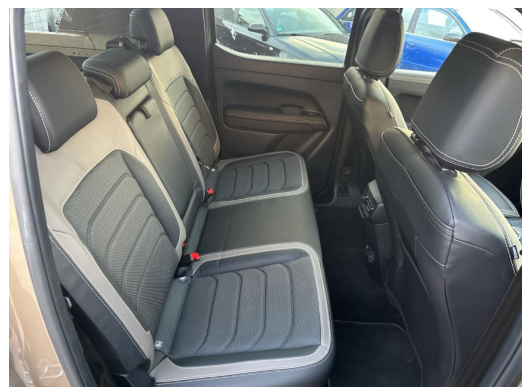

Osenstätter Kfz GmbH VW & Skoda GW

Angebotsnummer: TS-VW7800

Ausdruck vom: 26.04.2024