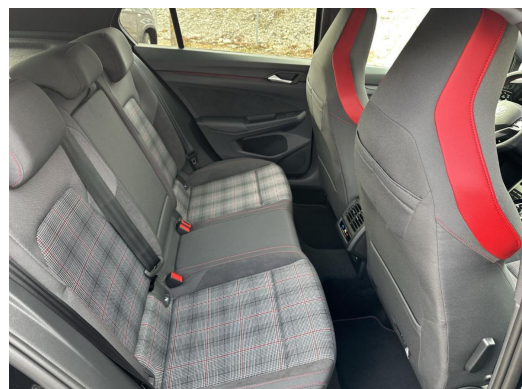

Osenstätter Kfz GmbH VW & Skoda GW

Angebotsnummer: TS-VW9010

Ausdruck vom: 27.04.2024

Osenstätter
gut ankommen...