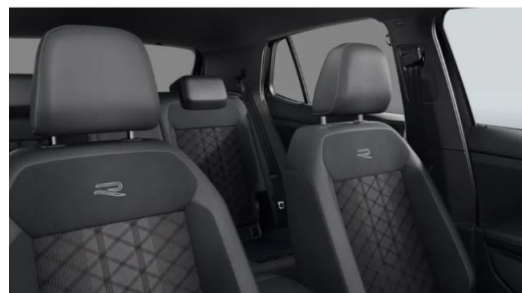

Osenstätter Kfz GmbH VW & Skoda NW

Angebotsnummer: L-DR9468

Ausdruck vom: 27.04.2024